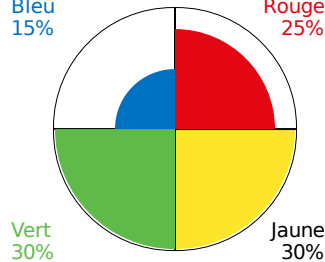

Équipe démo

SENSATION ET INTUITION

2 COULEURS DOMINANTES DE L'ÉQUIPE

2 COULEURS INFÉRIEURES DE L'ÉQUIPE

COULEURS DE L'ÉQUIPE 50%+