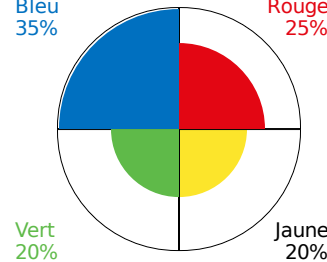

Équipe démo

SENSATION ET INTUITION

2 COULEURS DOMINANTES DE L'ÉQUIPE

2 COULEURS INFÉRIEURES DE L'ÉQUIPE

COULEURS DE L'ÉQUIPE 50%+