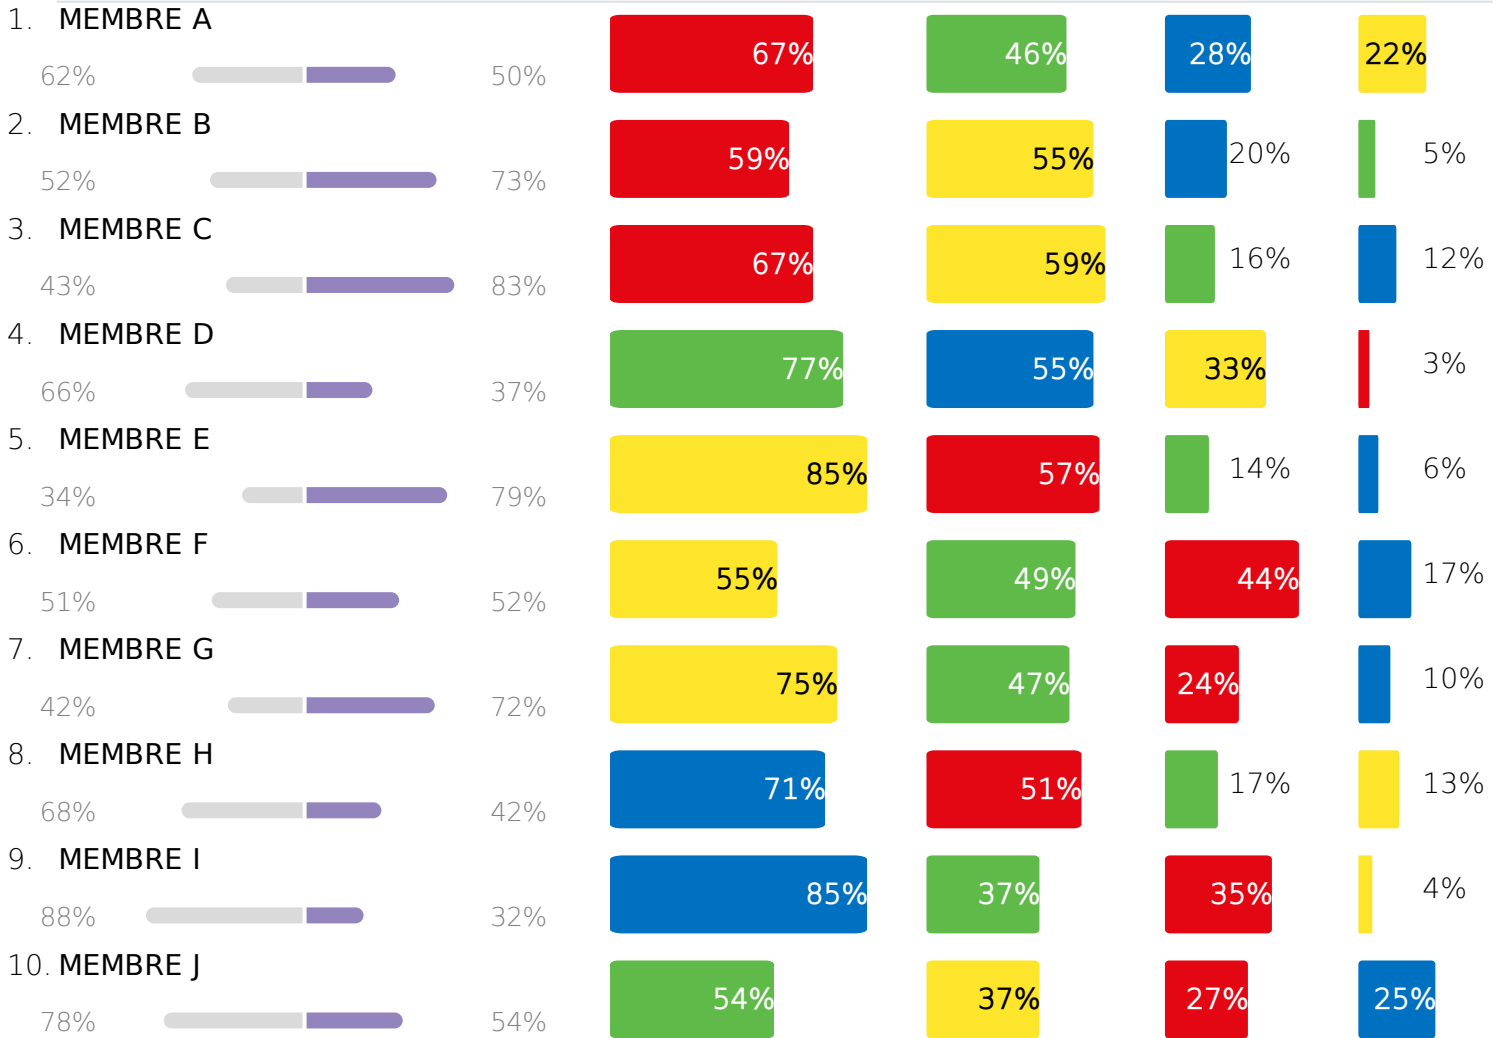

Équipe démo

SENSATION ET INTUITION

2 COULEURS DOMINANTES DE L'ÉQUIPE

2 COULEURS INFÉRIEURES DE L'ÉQUIPE

COULEURS DE L'ÉQUIPE 50%+